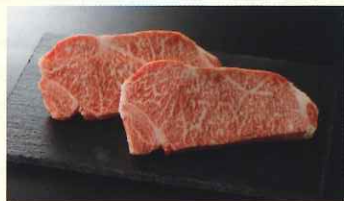

A 竹福 国産黒毛和牛すき焼き用 (ロース・モモ・バラ) 1kg(500g×2)

•牛脂付

一般価格 9,180円+配送料
会員価格 5,600円(送料込)

B 竹福 国産黒毛和牛切り落とし (モモ・バラ) 1kg(500g×2)

•牛脂付

一般価格 6,980円+配送料
会員価格 4,200円(送料込)

C 竹福 国産黒毛和牛サーロイン 180g×2

•オリーブオイル×1 •ステーキソース×2 •塩コショウ×2 付

一般価格 7,920円+配送料
会員価格 4,800円(送料込)

D 竹福 国産黒毛和牛ハンバーグ 170g×5

•フルーツ&ベジタブルソース 20g×3
•すだちぽんず 20g×2
•大根おろし 20g
•オリーブオイル 4g×5 付

一般価格 5,700円+配送料
会員価格 3,500円(送料込)

限定
各**200SET**
お一人様各2SET
まで

申込方法

●ホームページにアップしている専用申込書のみ応募を受け付けます(10月1日にゆとりーと共済HPIにアップします)