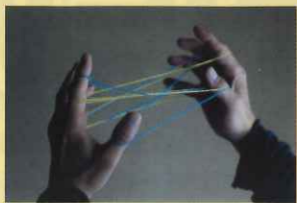

申込方法

ガイドブック(P.38)またはHPに掲載のチケット申込書に必要事項をご記入のうえ、ゆとりと共済事務局までFAXまたはメールにて。応募多数の場合は抽選になります。当選のお知らせはチケットの発送をもって代えさせていただきます。

ご注意

締切日以降のキャンセル、払い戻し等はできません。すべてのチケットの転売、第三者への譲渡等は禁止されています。

ミナ ペルホネン/皆川明

つづく